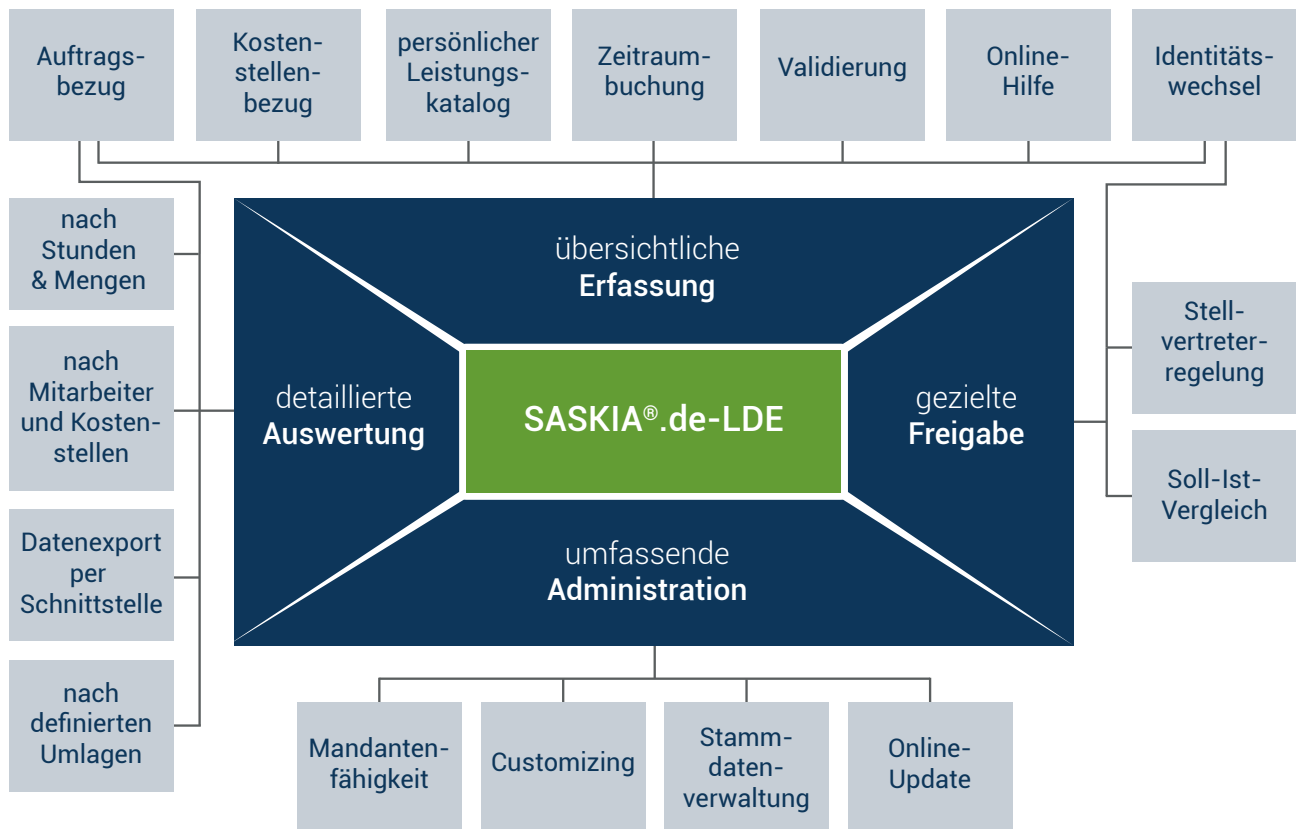

Dieses Produkt ermöglicht die Erfassung produktspezifischer Leistungsdaten für ein **zentrales Controlling** und eine Weiterverarbeitung in der Kosten- und Leistungsrechnung.

SASKIA®.de-LDE mit proweb.sax ist somit genau auf die Anforderungen der öffentlichen Verwaltungen und Behörden zugeschnitten.

Übersichtliche
Erfassung
von Leistungsdaten,
auch mobil

Einfache Bedienung,
minimaler
Installationsaufwand

Kundenspezifische
Anpassung der
Programmfunktionen
und personalisierter
Leistungskatalog

SASKIA®.de-LDE mit proweb.sax

Um den Prozess der Verwaltungsmodernisierung zu unterstützen, wurde proweb.sax im Auftrag des Sächsischen Staatsministerium des Innern (SMI) durch SASKIA® entwickelt.

Vorteile und Funktionen

- ▶ Integrierte Lösung für SASKIA®.de-IFR (Datenübernahme auch in andere KLR-/Controlling-Systeme möglich)
- ▶ Webanwendung: einfache Bedienung – minimaler Installationsaufwand – Erfassung der Leistungsdaten auch von externen Geräten wie Smartphone oder Tablet möglich
- ▶ Prüfung und gezielte Auswertung nach Kostenstellen, Leistungen, Laufbahn- oder Besoldungsgruppen
- ▶ Möglichkeit zur kundenspezifischen Anpassung der Programmfunktionen und Auswahl eines personalisierten Leistungskataloges
- ▶ Zuordnung von Produkten/Leistungen und komplexe Auswertungsmöglichkeiten nach Aufträgen/Kunden z. B. für Fördermittelabrechnung und Bauhofsstunden
- ▶ Erfassung von Zeitwerten und produktbezogenen Stückzahlen
- ▶ Freigabe direkt vom Mitarbeiter nach Abschluss aller Zeiterfassungen für einen Monat
- ▶ Einblick in vergangene Abrechnungszeiträume durch persönliche Historien und die der Kostenstellen
- ▶ Mandantenfähigkeit: Nutzung einer Installation für mehrere Standorte